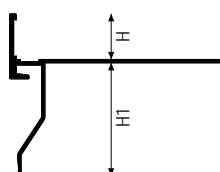

bordertec BHO

Bordertec BHO è un profilo perimetrale di finitura e protezione del bordo esposto in cemento di balconi e terrazze per piastrelle ceramiche di spessore 20 mm, con dentino superiore di finitura e contenimento del rivestimento piastrellato. La sezione del profilo definisce una canalina forata di drenaggio sul bordo inferiore del profilo per facilitare lo scarico dell'acqua e dell'umidità residua. Il profilo possiede inoltre un dentino rompi-goccia sulla parte inferiore. La sezione del profilo BHO definisce una canalina forata di drenaggio sul bordo orizzontale inferiore del profilo per facilitare lo scarico dell'acqua e dell'umidità residua. A causa della dilatazione termica si consiglia di lasciare uno spazio idoneo tra i diversi elementi, mascherando la fuga con l'elemento di giunzione.

BHO 50 A50

Lunghezza: 2,70 metri

Alluminio
H = 20 mm

Alluminio

BHOG - A22

bordertec >> BHO in Alluminio Verniciato		
Cod.	H1 mm	Finitura
BHO50A22270	50	A22 - Grigio Pastello
BHO50A50270	50	A50 - Micaceo Goffrato